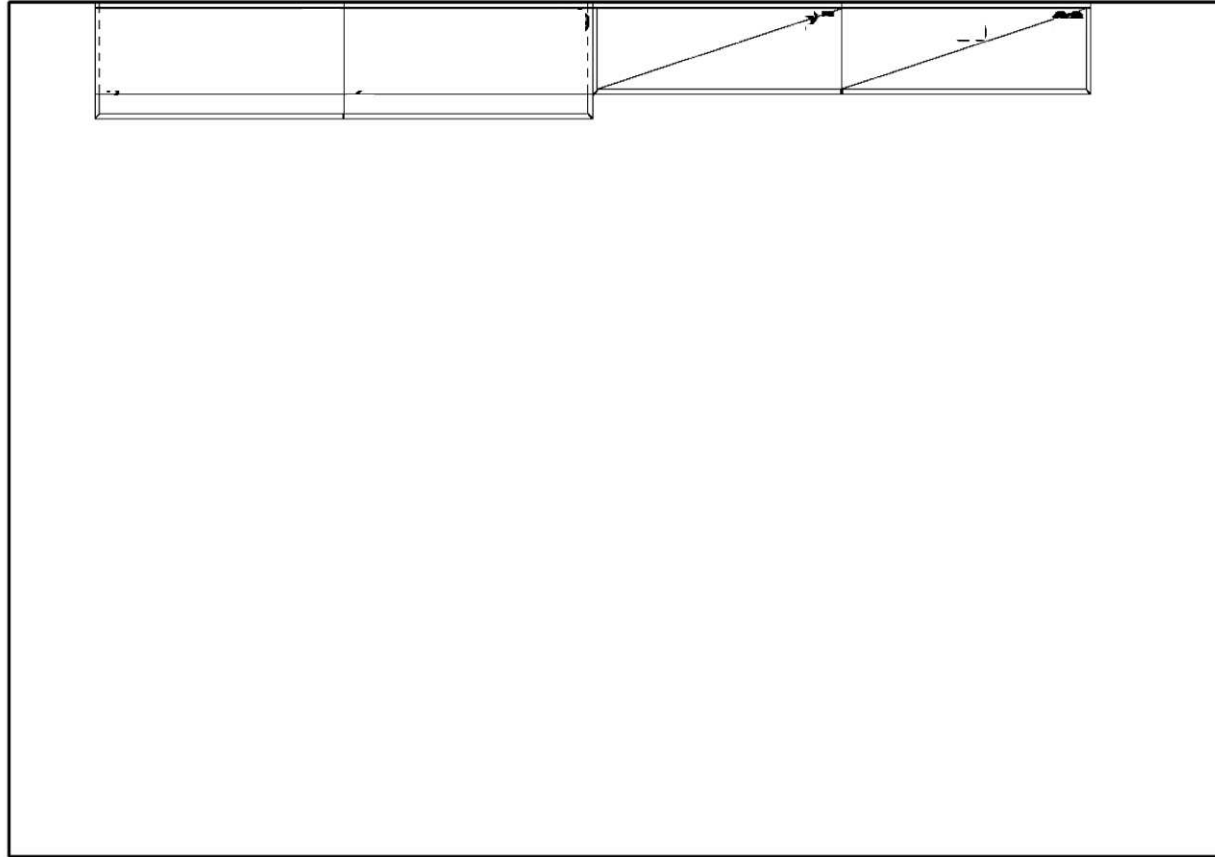

47.7

35.2
 0.6
 1.9

Rivenditore: Cucinarte srl

Località: Milano

Marca: Warendorf

Modello: L13

Rivenditore: Cucinarte srl

Località: Milano

Marca: Warendorf

Modello: L13