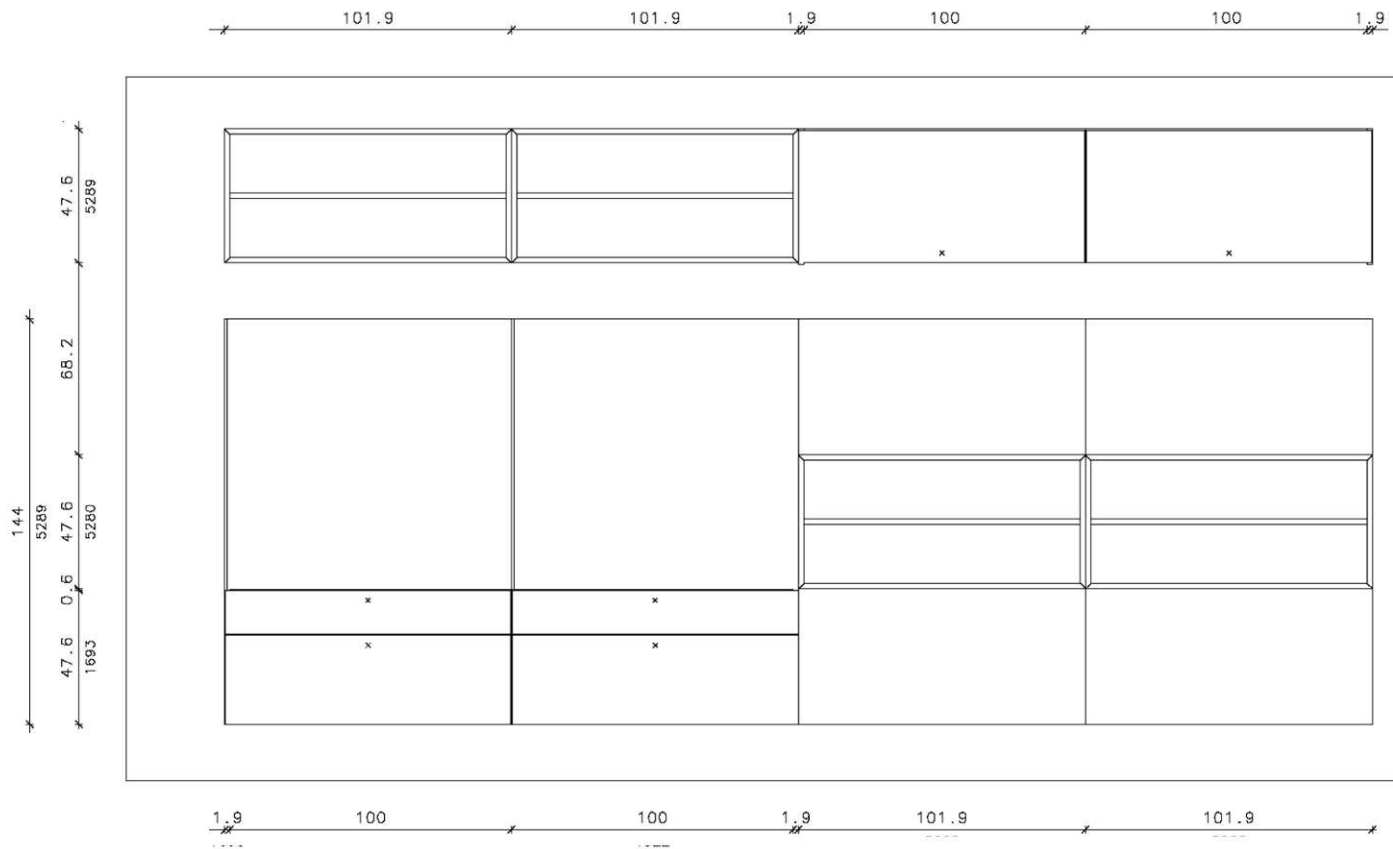

47.7

35.2
 0.6
 1.9

Rivenditore: Cucinarte srl

Località: Milano

Marca: Warendorf

Modello: L13

Rivenditore: Cucinarte srl

Località: Milano

Marca: Warendorf

Modello: L13